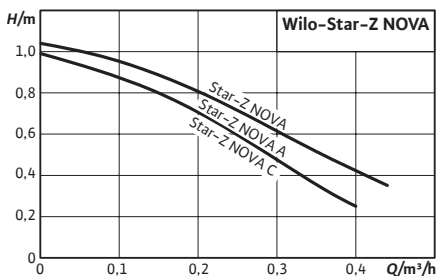

Wilo-Star-Z NOVA, die Fleißige.

Technische Daten	Wilo-Star-Z NOVA
Max. Förderhöhe	1,05 m
Max. Förderstrom	0,4 m³/h
Fördermedientemperatur	Trinkwasser bis 20 °dH: max. +65 °C, im Kurzzeitbetrieb (2 h) bis +70 °C
Max. Betriebsdruck	10 bar
Nennweite	Rp ½ bzw. G1
Netzanschluss	1~230 V, 50 Hz
Schutzart	IP 42

Jetzt auch aus der Ferne steuerbar:

Der Homeserver wibutler macht's möglich. Per App kann ein Betriebs-Timer eingerichtet werden. Auch ein Bewegungssensor lässt sich verknüpfen – für warmes Wasser, wenn's gebraucht wird.