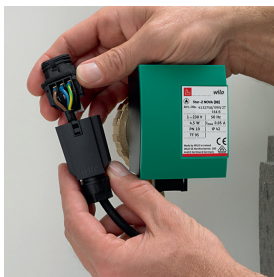

Cleverer Anschluss.

Dank Wilo-Connector lässt sich die Pumpe im Handumdrehen und ohne Werkzeug elektrisch anschließen. Das Kabel wird zunächst an die Steckverbindung geklemmt und dann in den entsprechenden Anschluss der Pumpe gesteckt. Wilo macht's einfach!