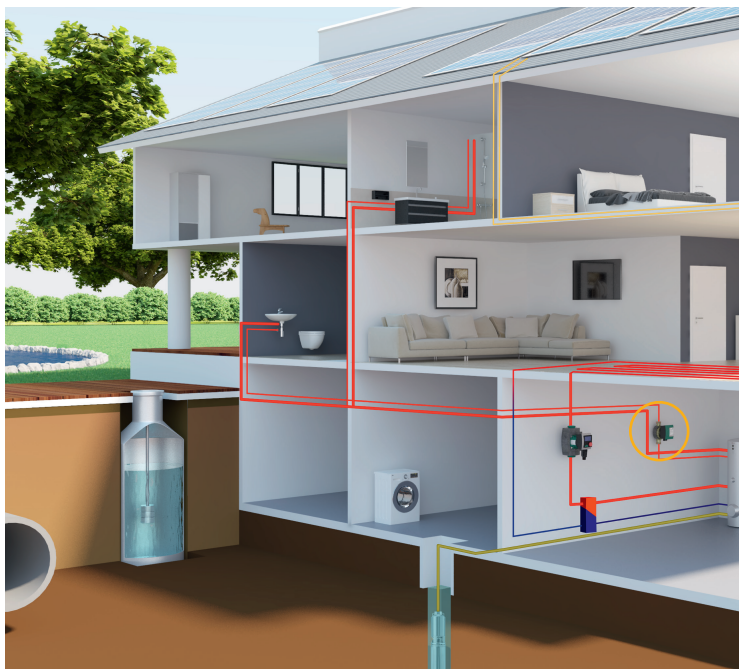

Pioneering for You

wilo

Informationen für Fachhandwerker

Wilo-Star-Z NOVA, die Fleißige.

Deutlich
verbesserte
Förderhöhe*

*Gegenüber dem Vorgängermodell

Wilo-Star-Z NOVA, die Fleißige.

Einsatzbereich:

Hocheffizienzpumpe für Trinkwasser-Zirkulationssysteme in Ein- und Zweifamilienhäusern

Besonderheiten:

Die Wilo-Star-Z NOVA sorgt für einen hocheffizienten Warmwasserkomfort. Sie ist einfach zu installieren und überzeugt durch einen sicheren Betrieb sowie ein Maximum an Hygiene.

Leichte Installation, bei Ersteinbau und Austausch.

Passt in jede Einbausituation.

Nie war der Einbau einer Pumpe so einfach wie mit der Wilo-Star-Z NOVA. Das liegt an ihren kompakten Abmessungen. Denn damit passt die kleine Hocheffizienzpumpe in jede Einbausituation. Bei besonders engen Gegebenheiten hilft der Wilo-Winkelstecker, der als Zubehör erhältlich ist.