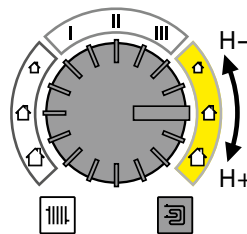

Fußbodenheizung			
Yonos PICO.../1-4 m	–	80 m²	120 m²
Yonos PICO.../1-6 m	80 m²	150 m²	220 m²

Orientierungswerte