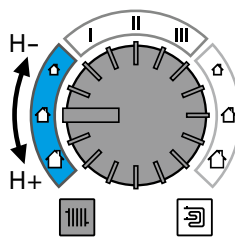

Einfach und präzise eingestellt

Radiatorenheizung			
Yonos PICO.../1-4 m	8	12	15
Yonos PICO.../1-6 m	12	15	20