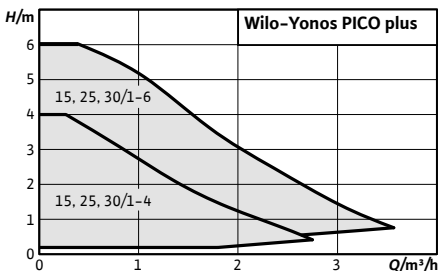

Fußbodenheizung			
Yonos PICO.../1-4 m	–	80 m²	120 m²
Yonos PICO.../1-6 m	80 m²	150 m²	220 m²

Orientierungswerte