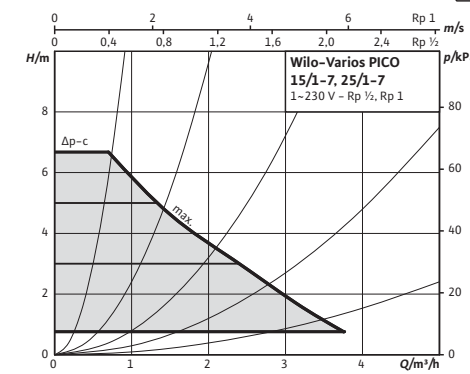

Karakteristieken

Constante verschildruk – vloerverwarming