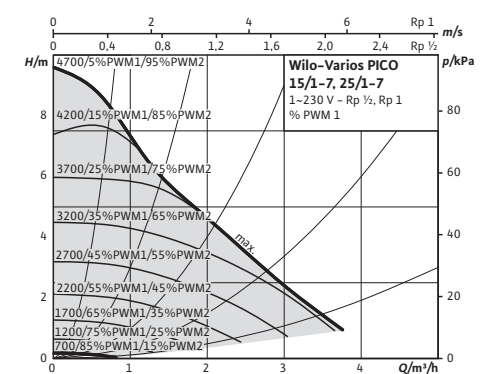

Karakteristieken

Constante verschildruk – vloerverwarming

Variabele verschildruk – radiatoren

Constant toerental

Externe regeling door iPWM1- of iPWM2-siginaal*

* iPWM1: geothermie – iPWM2: solar

Energiebesparend