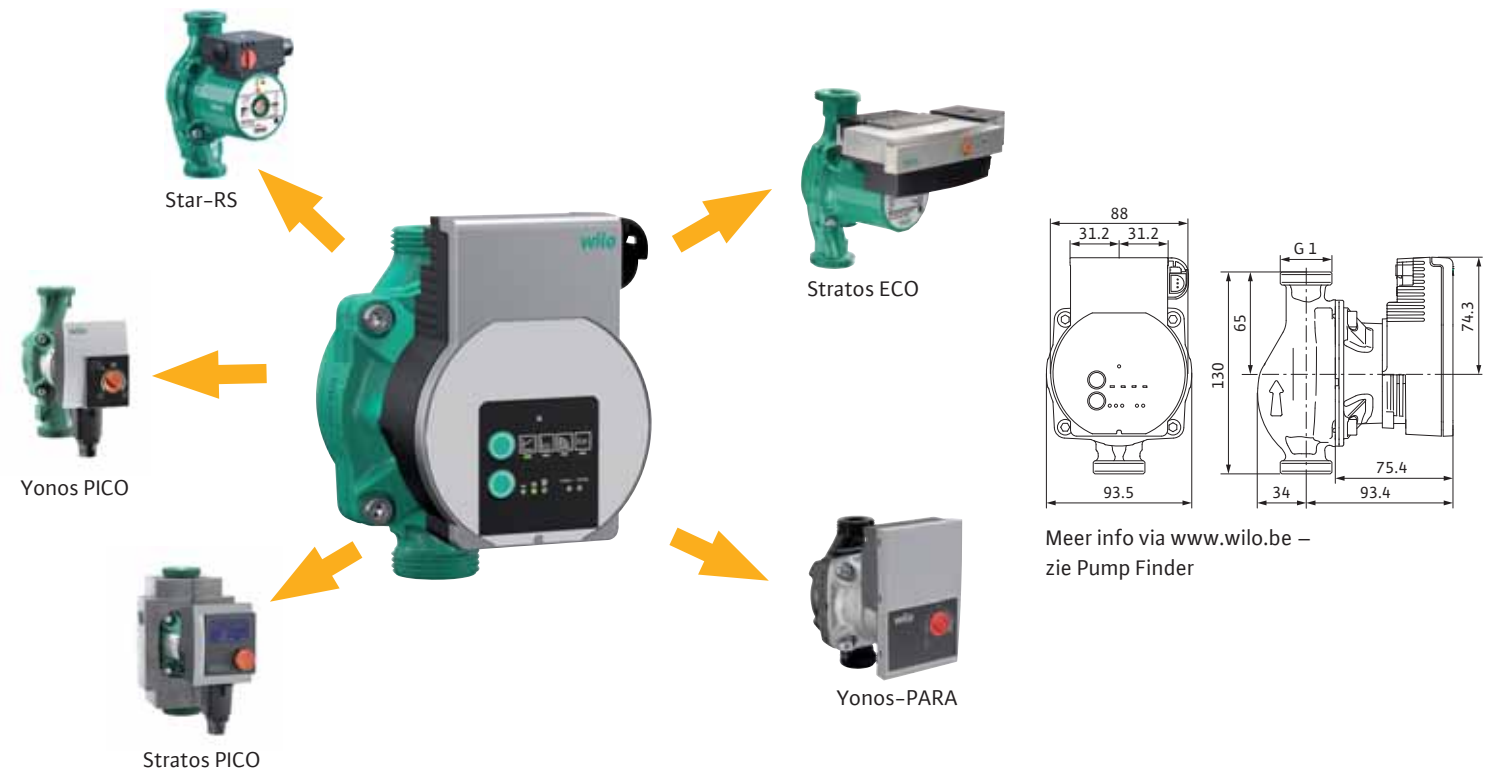

Informatie voor installateurs.

Wilo-Varios PICO

De meest veelzijdige vervangingspomp aller tijden

iPWM

Sync-functie

Uiterst COMPACT, eenvoudige vervanging

Meer info via www.wilo.be – zie Pump Finder

Bestaande pomp			Vervangingspomp
Draadaansluiting pomphuis	Inbouwlengthe (mm)	Wilo Star-RS – Star E/EP Stratos ECO/PICO – Yonos PICO/PARA	Wilo-Varios PICO
1"	130	15/4 (1-3)	15-20 (25)(30)(40)-130
		15/5 (6)(1-5)	15-50 (60)-130
		25/4 (1-3)-130	25-20 (25)(30)(40)-130
1½"	180	25/6 (1-5)-130	25-50 (60)-130
		25/2 (4)(1-3)	25-20 (25)(30)(40)
		25(6)(1-5)	25-50 (60)

Wilo-Varios PICO	Aansluiting leiding	Aansluiting pomp	Inbouwlengthe 10 mm
15/1-7	Rp ½	G 1	130
25/1-7	Rp 1	G 1½	180
25/1-7-130	Rp 1	G 1½	130

Om de Sync-functie te gebruiken

Download onze Wilo Assistant App

Leveringsomvang

- Pomp Wilo-Varios PICO met iPWM-aansluiting
- Dichtingen
- Elektrische aansluitkabel met 3-polige pompstekker en Wilo-Connector (Wilo-Connector beschikbaar als wisselstuk)
- Inbouw- en bedieningsvoorschriften

Toebehoren

- Draadaansluitingen
- Passtukken
- PWM-signaalkabel

Wilo-Varios PICO

Met de Wilo-Varios PICO beschikt u over de meest veelzijdige oplossing, ongeacht of u een geïntegreerde of een vrijstaande verwarmingspomp (voor één- en tweegezinshuizen) wilt vervangen. Dankzij de compacte constructie, het overnemen van voorinstellingen van de oude pomp met behulp van de synchronisatie-functie en de "groene-knop-technologie" zijn de installatie, inbedrijfname en bediening bijzonder comfortabel.