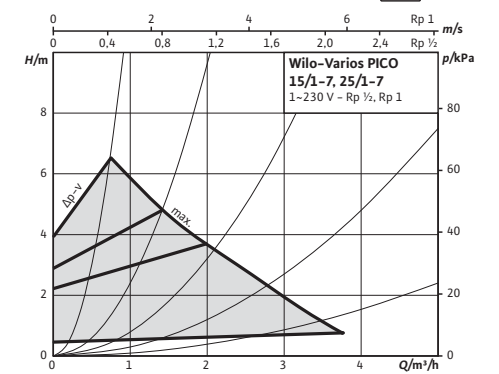

Variabele verschildruk – radiatoren