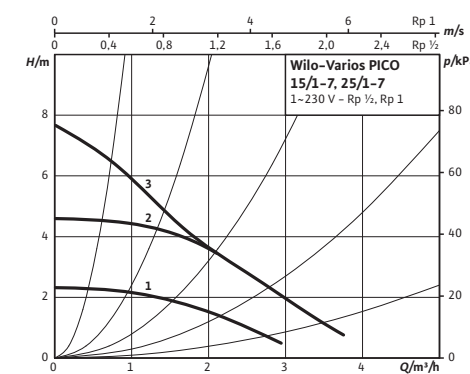

Karakteristieken

Constante verschildruk – vloerverwarming

Variabele verschildruk – radiatoren

Constant toerental

Externe regeling door iPWM1- of iPWM2-siginaal*

* iPWM1: geothermie – iPWM2: solar

Energiebesparend