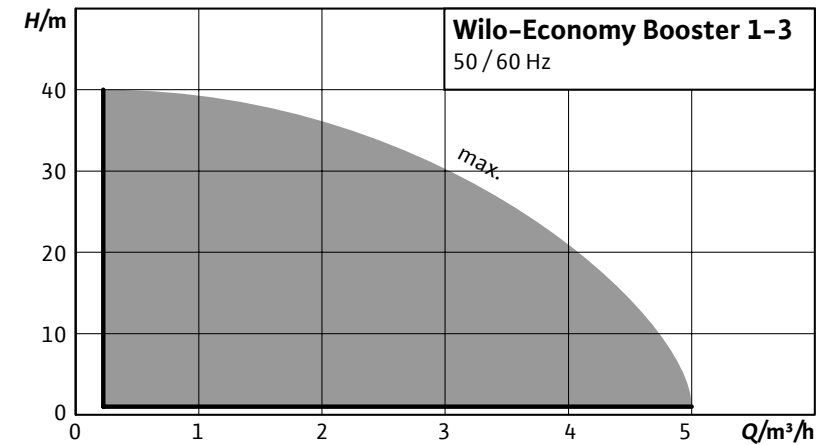

Bestelinformatie

- Type: Economy Booster 1-3
- Artikelnr.: 29991449
- Gewicht ca.: 12 kg

Bijzonderheden/ productvoordelen

- Traploze toerentalregeling voor comfortabele constante waterdruk
- Zeer compacte bouwvorm
- Stil
- Eenvoudige bediening en instelling (plug&pump) - Aangebouwde stekker met 1,4 meter kabel
- Groot tekst display (32 tekens) en duidelijke LED statusweergave
- Elektronische droogloopbeveiliging (waterleiding geschikt)