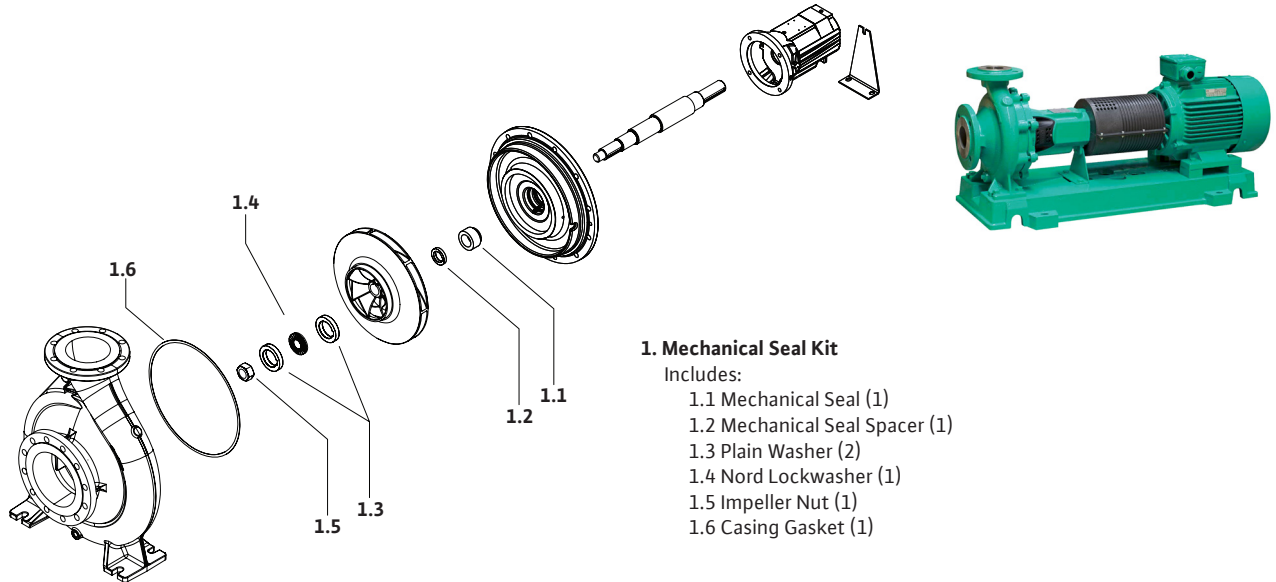

Base Mount End Suction Pumps

1. Mechanical Seal Kit

Includes:

- 1.1 Mechanical Seal (1)
- 1.2 Mechanical Seal Spacer (1)
- 1.3 Plain Washer (2)
- 1.4 Nord Lockwasher (1)
- 1.5 Impeller Nut (1)
- 1.6 Casing Gasket (1)

Wilo NL - Spare Parts

Model	Mechanical Seal Kit	List Price USD
NL 2 x 1¼ x 5	2761023	385
NL 2 x 1¼ x 6A	2761024	385
NL 2 x 1¼ x 6B	2761024	385
NL 2 x 1¼ x 8A	2761025	390
NL 2 x 1¼ x 8B	2761025	390
NL 2 x 1¼ x 10	2761027	390
NL 2½ x 1½ x 5	2761023	385
NL 2½ x 1½ x 6	2761024	385
NL 2½ x 1½ x 8	2761025	390
NL 2½ x 1½ x 10	2761027	390
NL 2½ x 1½ x 12	2761030	1095
NL 2½ x 2 x 5	2761023	385
NL 2½ x 2 x 6	2761024	385
NL 2½ x 2 x 8	2761025	390
NL 2½ x 2 x 10	2761027	390
NL 2½ x 2 x 12	2761030	1095
NL 3 x 2½ x 5	2761023	385
NL 3 x 2½ x 6	2761024	385
NL 3 x 2½ x 8	2761025	390
NL 3 x 2½ x 10	2761028	1070
NL 3 x 2½ x 12	2761024	385

Model	Mechanical Seal Kit	List Price USD
NL 4 x 3 x 6	2761031	1075
NL 4 x 3 x 8	2761026	1075
NL 4 x 3 x 10	2761028	1070
NL 4 x 3 x 12	2761030	1095
NL 5 x 3 x 16	2761034	1225
NL 5 x 4 x 6	2761031	1075
NL 5 x 4 x 8	2761026	1075
NL 5 x 4 x 10	2761028	1070
NL 5 x 4 x 12	2761030	1095
NL 5 x 4 x 16	2761034	1225
NL 6x5x8	2761031	1075
NL 6x5x10	2761028	1070
NL 6x5x12	2761029	1220
NL 6x5x16	2761034	1225
NL 8 x 6 x 8	2761032	1095
NL 8 x 6 x 10	2761033	1095
NL 8 x 6 x 12	2761029	1220
NL 8 x 6 x 16	2761034	1225