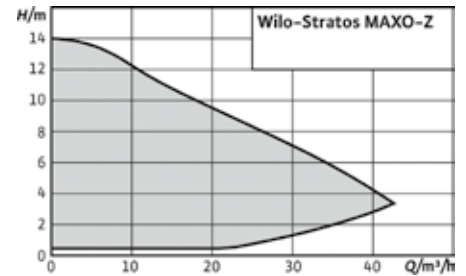

*Під «розумним насосом» ми розуміємо нову категорію насосів, характеристики яких значно перевищують характеристики високоефективних насосів.

Wilo-Stratos MAXO-Z для циркуляції гарячої питної води відповідає всім новітнім стандартам ефективності та комфорту. Він відмінно адаптується до всіх систем і завдяки своїм новим енергозберігаючим функціям забезпечує оптимальну ефективність систем.