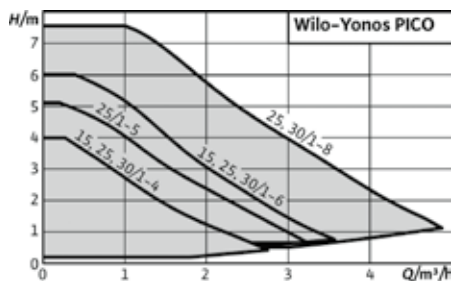

Wilo-Yonos PICO

Високоєфективний циркуляційний насос з мокрим ротором для систем опалення, охолодження, кондиціонування.

Wilo-Yonos PICO отримав значне поширення завдяки оптимальному поєднанню доступної ціни і ефективних технологій, що дозволяють економити на електроенергії. Найвища безпека експлуатації і обслуговування завдяки перевіреним технологіям.

САЙТ ПРО YONOS PICO

Висока енергоєфективність

Індекс енергоєфективності (EEI): $\leq 0,18$. Електронно-регульований мотор, стійкий до блокування, з функцією електронного регулювання потужності і точними налаштуваннями напору з кроком 0,1 м.

Режими роботи

Автоматичний режим роботи для систем радіаторного опалення та теплих підлог. Вибір однієї з трьох швидкостей обертання для зручного налаштування при заміні нерегульованого насоса.

Надійність

Функції автоматичного/ручного перезапуску та автоматичного розповітрявання. Захист від сухого ходу.

LED-дисплей

Індикація напору, споживання електроенергії та кодів помилок.

Електричне підключення

Wilo-Connector забезпечує зручне і безпечне електричне підключення, яке не потребує додаткових інструментів.

Технологія «зеленої кнопки»

Інтуїтивний інтерфейс, зрозумілі налаштування, просте керування.