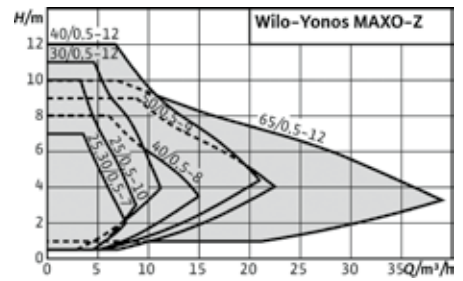

Wilo-Yonos MAXO-Z

Високоєфективний циркуляційний насос з мокрим ротором, електронно-комутованим двигуном для циркуляції в системах гарячого питного водопостачання.

Оптимальне поєднання доступної ціни і ефективних технологій робить Wilo-Yonos MAXO-Z ідеальним рішенням для заміни нерегульованих насосів у системах гарячого питного водопостачання.