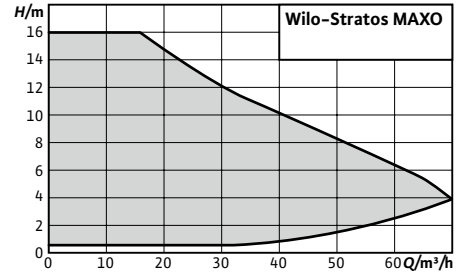

Wilo-Stratos MAXO

Перший у світі розумний насос*

*Під «розумним насосом» ми розуміємо нову категорію насосів, характеристики яких значно перевищують характеристики високоефективних насосів.

Wilo-Stratos MAXO встановлює нові стандарти ефективності та комфорту. Завдяки своїм новим енергозберігаючим функціям забезпечує оптимальну ефективність системи опалення, охолодження та кондиціонування.