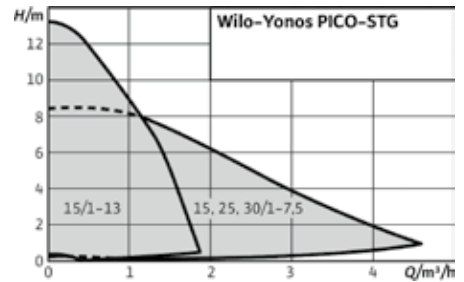

Wilo-Yonos PICO-STG

Високоєфективний циркуляційний насос з мокрим ротором для сонячних і геотермальних установок.

Призначений для перекачування водогліколевої суміші з концентрацією 1:1. Оснащений електронно-комутованим мотором, стійким до струмів блокування та вбудованим електронним регулюванням потужності. Можливе використання зовнішнього регулювання частоти обертання через вбудовані інтерфейси PWM.

ВІДЕО ПРО НАСОС