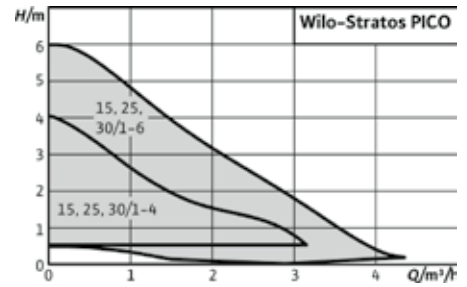

Wilo-Stratos PICO

Високоєфективний циркуляційний насос преміум-класу з мокрим ротором для систем опалення, охолодження, кондиціонування.

Wilo-Stratos PICO забезпечує максимальну енергоєфективність завдяки комбінації електронно-комутованого двигуна, функції Dynamic Adapt і точних параметрів налаштування.

ВІДЕО ПРО НАСОС

Висока енергоєфективність

Індекс енергоєфективності (EEI): при 4 м: ≤ 0.16 , при 6 м: ≤ 0.20 .

Теплоізоляція

Насос оснащений теплоізоляційним кожухом задля мінімізації теплових втрат.

Надійність

Комплексний вбудований захист двигуна. Функції автоматичного перезапуску та автоматичного розповітрявання для ефективної і безпечної роботи. Захист від сухого ходу.

РК-дисплей

Інтуїтивне керування за допомогою РК-дисплея. Індикація поточної споживаної потужності, витрати і сумарного споживання електроенергії.

Технологія «зеленої кнопки»

Обертання «зеленої кнопки» дозволяє легко обрати необхідні параметри. Натискання кнопки підтверджує обраний параметр.

Електричне підключення

Wilo-Connector забезпечує зручне і безпечне електричне підключення, яке не потребує додаткових інструментів.