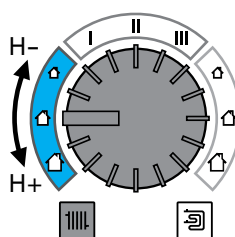

Installazione semplice e precisa

Riscaldamento a radiatori

Yonos PICO.../1-4 m	8	12	15
Yonos PICO.../1-6 m	12	15	20
Yonos PICO.../1-8 m	15	20	30

Riscaldamento a pavimento

Yonos PICO.../1-4 m	-	80 m²	120 m²
Yonos PICO.../1-6 m	80 m²	150 m²	220 m²
Yonos PICO.../1-8 m	-	> 200 m²	-

Valori orientativi