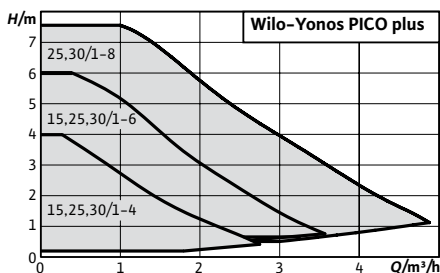

Dati tecnici

- Tecnologia del pulsante verde: 3 stadi di velocità/ Δp variabile/ Δp costante
- Temperatura fluido da $-10\text{ }^{\circ}\text{C}$ a $+95\text{ }^{\circ}\text{C}$
- Alimentazione rete 1~230 V, 50 Hz
- Raccordo a bocchettone Rp $\frac{1}{2}$, Rp 1, Rp $1\frac{1}{4}$
- Max. pressione d'esercizio 10 bar