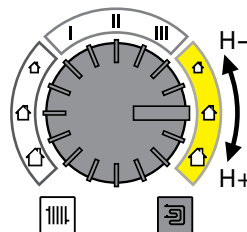

Installazione semplice e precisa

Riscaldamento a radiatori

Yonos PICO.../1-4 m	8	12	15
Yonos PICO.../1-6 m	12	15	20
Yonos PICO.../1-8 m	15	20	30

Riscaldamento a pavimento

Yonos PICO.../1-4 m	-	80 m²	120 m²
Yonos PICO.../1-6 m	80 m²	150 m²	220 m²
Yonos PICO.../1-8 m	-	> 200 m²	-

Valori orientativi