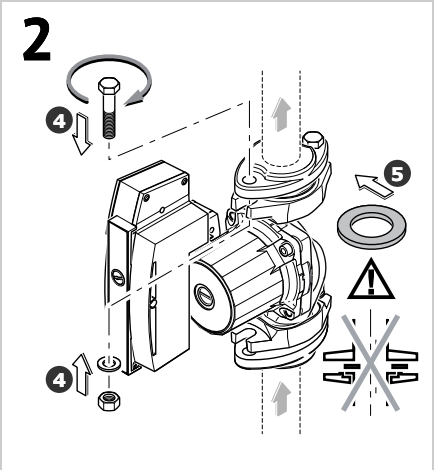

Turkmenistan

744000 Ashgabad
T +993 12 345838
kerim.kertiyev@wilo-
tm.info

March 2011

WILO

MOUNTING OF THE CIRCULATOR
MONTAGE DU CIRCULATEUR
MONTAJE DEL CIRCULADOR

WILO

MOUNTING OF THE CIRCULATOR
MONTAGE DU CIRCULATEUR
MONTAJE DEL CIRCULADOR