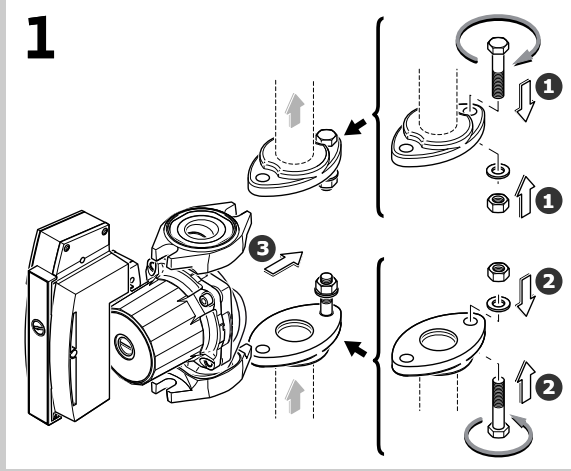

Turkmenistan

744000 Ashgabad
T +993 12 345838
kerim.kertiyev@wilo-
tm.info

March 2011

WILO

MOUNTING OF THE CIRCULATOR
MONTAGE DU CIRCULATEUR
MONTAJE DEL CIRCULADOR

WILO

MOUNTING OF THE CIRCULATOR
MONTAGE DU CIRCULATEUR
MONTAJE DEL CIRCULADOR