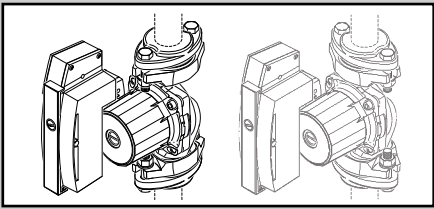

Turkmenistan

744000 Ashgabad
T +993 12 345838
kerim.kertiyev@wilo-
tm.info

March 2011

WILO

MOUNTING OF THE CIRCULATOR
MONTAGE DU CIRCULATEUR
MONTAJE DEL CIRCULADOR

WILO

MOUNTING OF THE CIRCULATOR
MONTAGE DU CIRCULATEUR
MONTAJE DEL CIRCULADOR