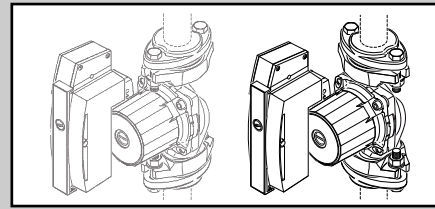

Turkmenistan

744000 Ashgabad
T +993 12 345838
kerim.kertiyev@wilo-
tm.info

March 2011

WILO

MOUNTING OF THE CIRCULATOR
MONTAGE DU CIRCULATEUR
MONTAJE DEL CIRCULADOR

WILO

MOUNTING OF THE CIRCULATOR
MONTAGE DU CIRCULATEUR
MONTAJE DEL CIRCULADOR