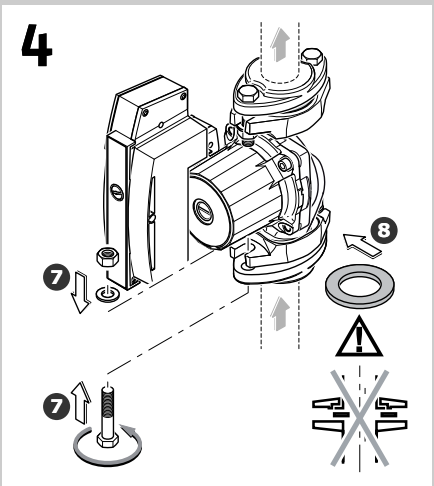

Turkmenistan

744000 Ashgabad
T +993 12 345838
kerim.kertiyev@wilo-
tm.info

March 2011

WILO

MOUNTING OF THE CIRCULATOR
MONTAGE DU CIRCULATEUR
MONTAJE DEL CIRCULADOR

WILO

MOUNTING OF THE CIRCULATOR
MONTAGE DU CIRCULATEUR
MONTAJE DEL CIRCULADOR