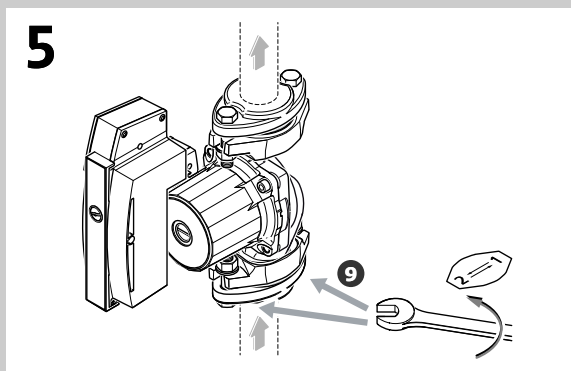

Turkmenistan

744000 Ashgabad
T +993 12 345838
kerim.kertiyev@wilo-
tm.info

March 2011

WILO

MOUNTING OF THE CIRCULATOR
MONTAGE DU CIRCULATEUR
MONTAJE DEL CIRCULADOR

WILO

MOUNTING OF THE CIRCULATOR
MONTAGE DU CIRCULATEUR
MONTAJE DEL CIRCULADOR