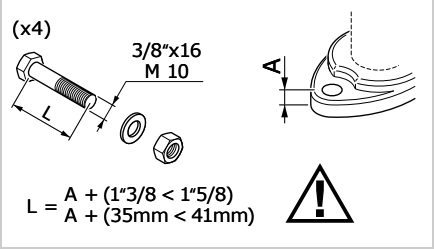

Turkmenistan

744000 Ashgabad
T +993 12 345838
kerim.kertiyev@wilo-
tm.info

March 2011

WILO

MOUNTING OF THE CIRCULATOR
MONTAGE DU CIRCULATEUR
MONTAJE DEL CIRCULADOR

WILO

MOUNTING OF THE CIRCULATOR
MONTAGE DU CIRCULATEUR
MONTAJE DEL CIRCULADOR