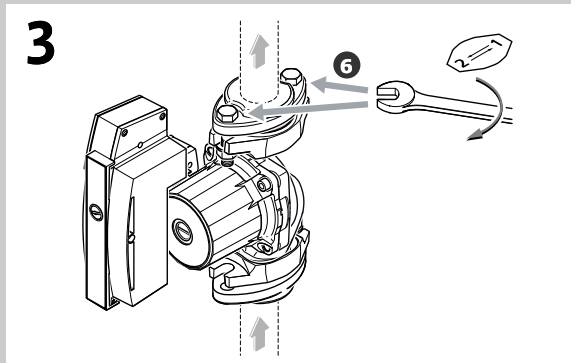

Turkmenistan

744000 Ashgabad
T +993 12 345838
kerim.kertiyev@wilo-
tm.info

March 2011

WILO

MOUNTING OF THE CIRCULATOR
MONTAGE DU CIRCULATEUR
MONTAJE DEL CIRCULADOR

WILO

MOUNTING OF THE CIRCULATOR
MONTAGE DU CIRCULATEUR
MONTAJE DEL CIRCULADOR