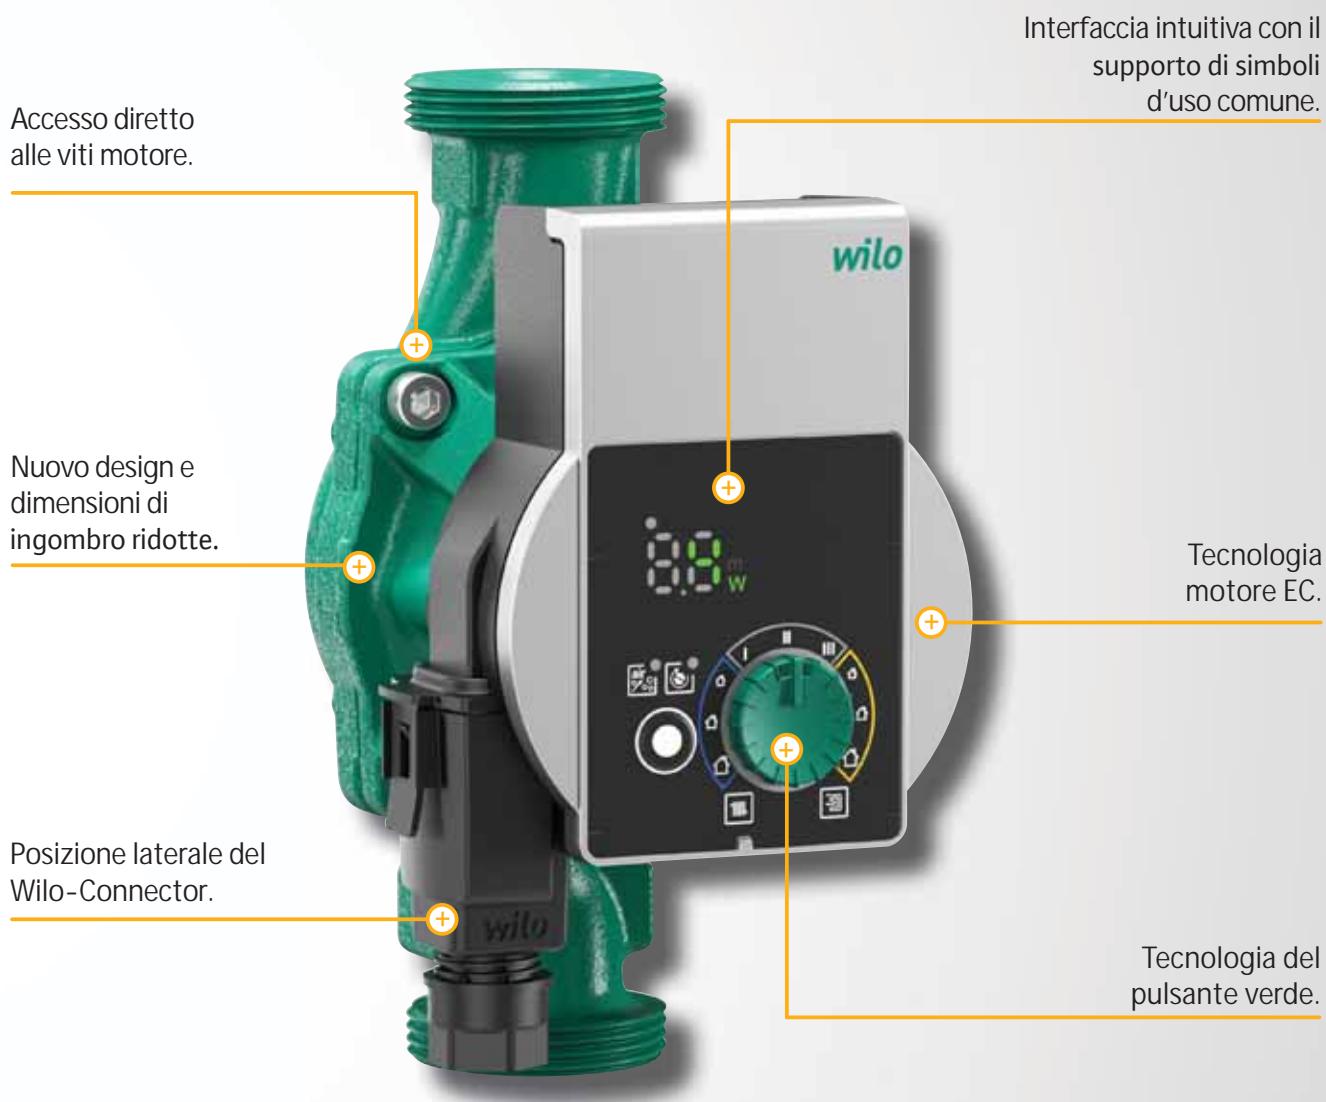

Wilo-Yonos PICO