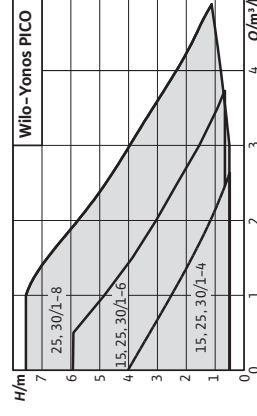

Wilo-Yonos PICO

Chiave di lettura

Esempio: **Wilo-Yonos PICO 25/1-4-130**

Wilo-Yonos PICO Circolatore ad alta efficienza standard

25 Diametro nominale raccordo (Rp/DN)

1-4 Campo di prevalenza (m)

130 Interasse