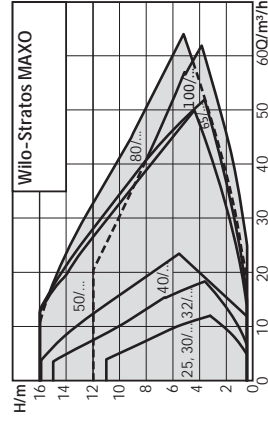

### Wilo-Stratos MAXO

Chiave di lettura

Esempio: **Stratos MAXO 30/0,5-12**

**Wilo-Stratos MAXO** Circolatore ad alta efficienza premium

**30** Diametro nominale raccordo (Rp/DN)

**0,5/12** Campo di prevalenza (m)