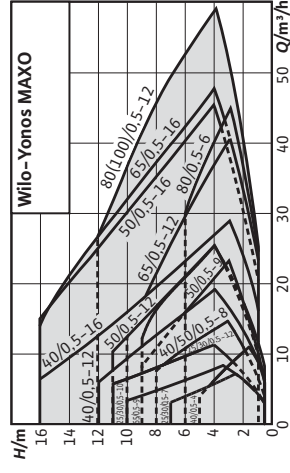

### Wilo-Yonos MAXO

Chiave di lettura

Esempio: **Wilo-Yonos MAXO 30/0,5-12**

**Wilo-Yonos MAXO** Circolatore ad alta efficienza standard

**25** Diametro nominale raccordo (Rp/DN)

**1-4** Campo di prevalenza (m)