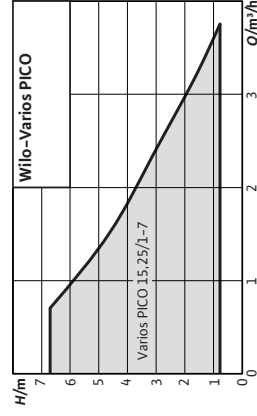

Chiave di lettura-Guida alla sostituzione

Riscaldamento, condizionamento e refrigerazione

Wilo-Varios PICO

Chiave di lettura

Esempio: **Varios PICO 25/1-7-130**

Wilo-Varios PICO Circolatore ad alta efficienza Smart

25 Diametro nominale raccordo (Rp/DN)

1-7 Campo di prevalenza (m)

130 Interasse