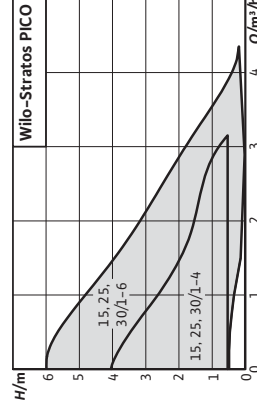

Wilo-Stratos PICO

Chiave di lettura

Esempio: **Wilo-Stratos PICO 25/1-4-130**

Wilo-Stratos PICO Circolatore ad alta efficienza premium

25 Diametro nominale raccordo (Rp/DN)

1-4 Campo di prevalenza (m)

130 Interasse