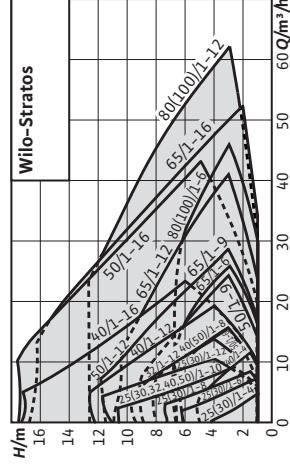

### Wilo-Yonos MAXO

Chiave di lettura

Esempio: **Wilo-Yonos MAXO 30/0,5-12**

**Wilo-Yonos MAXO** Circolatore ad alta efficienza standard

**25** Diametro nominale raccordo (Rp/DN)

**1-4** Campo di prevalenza (m)